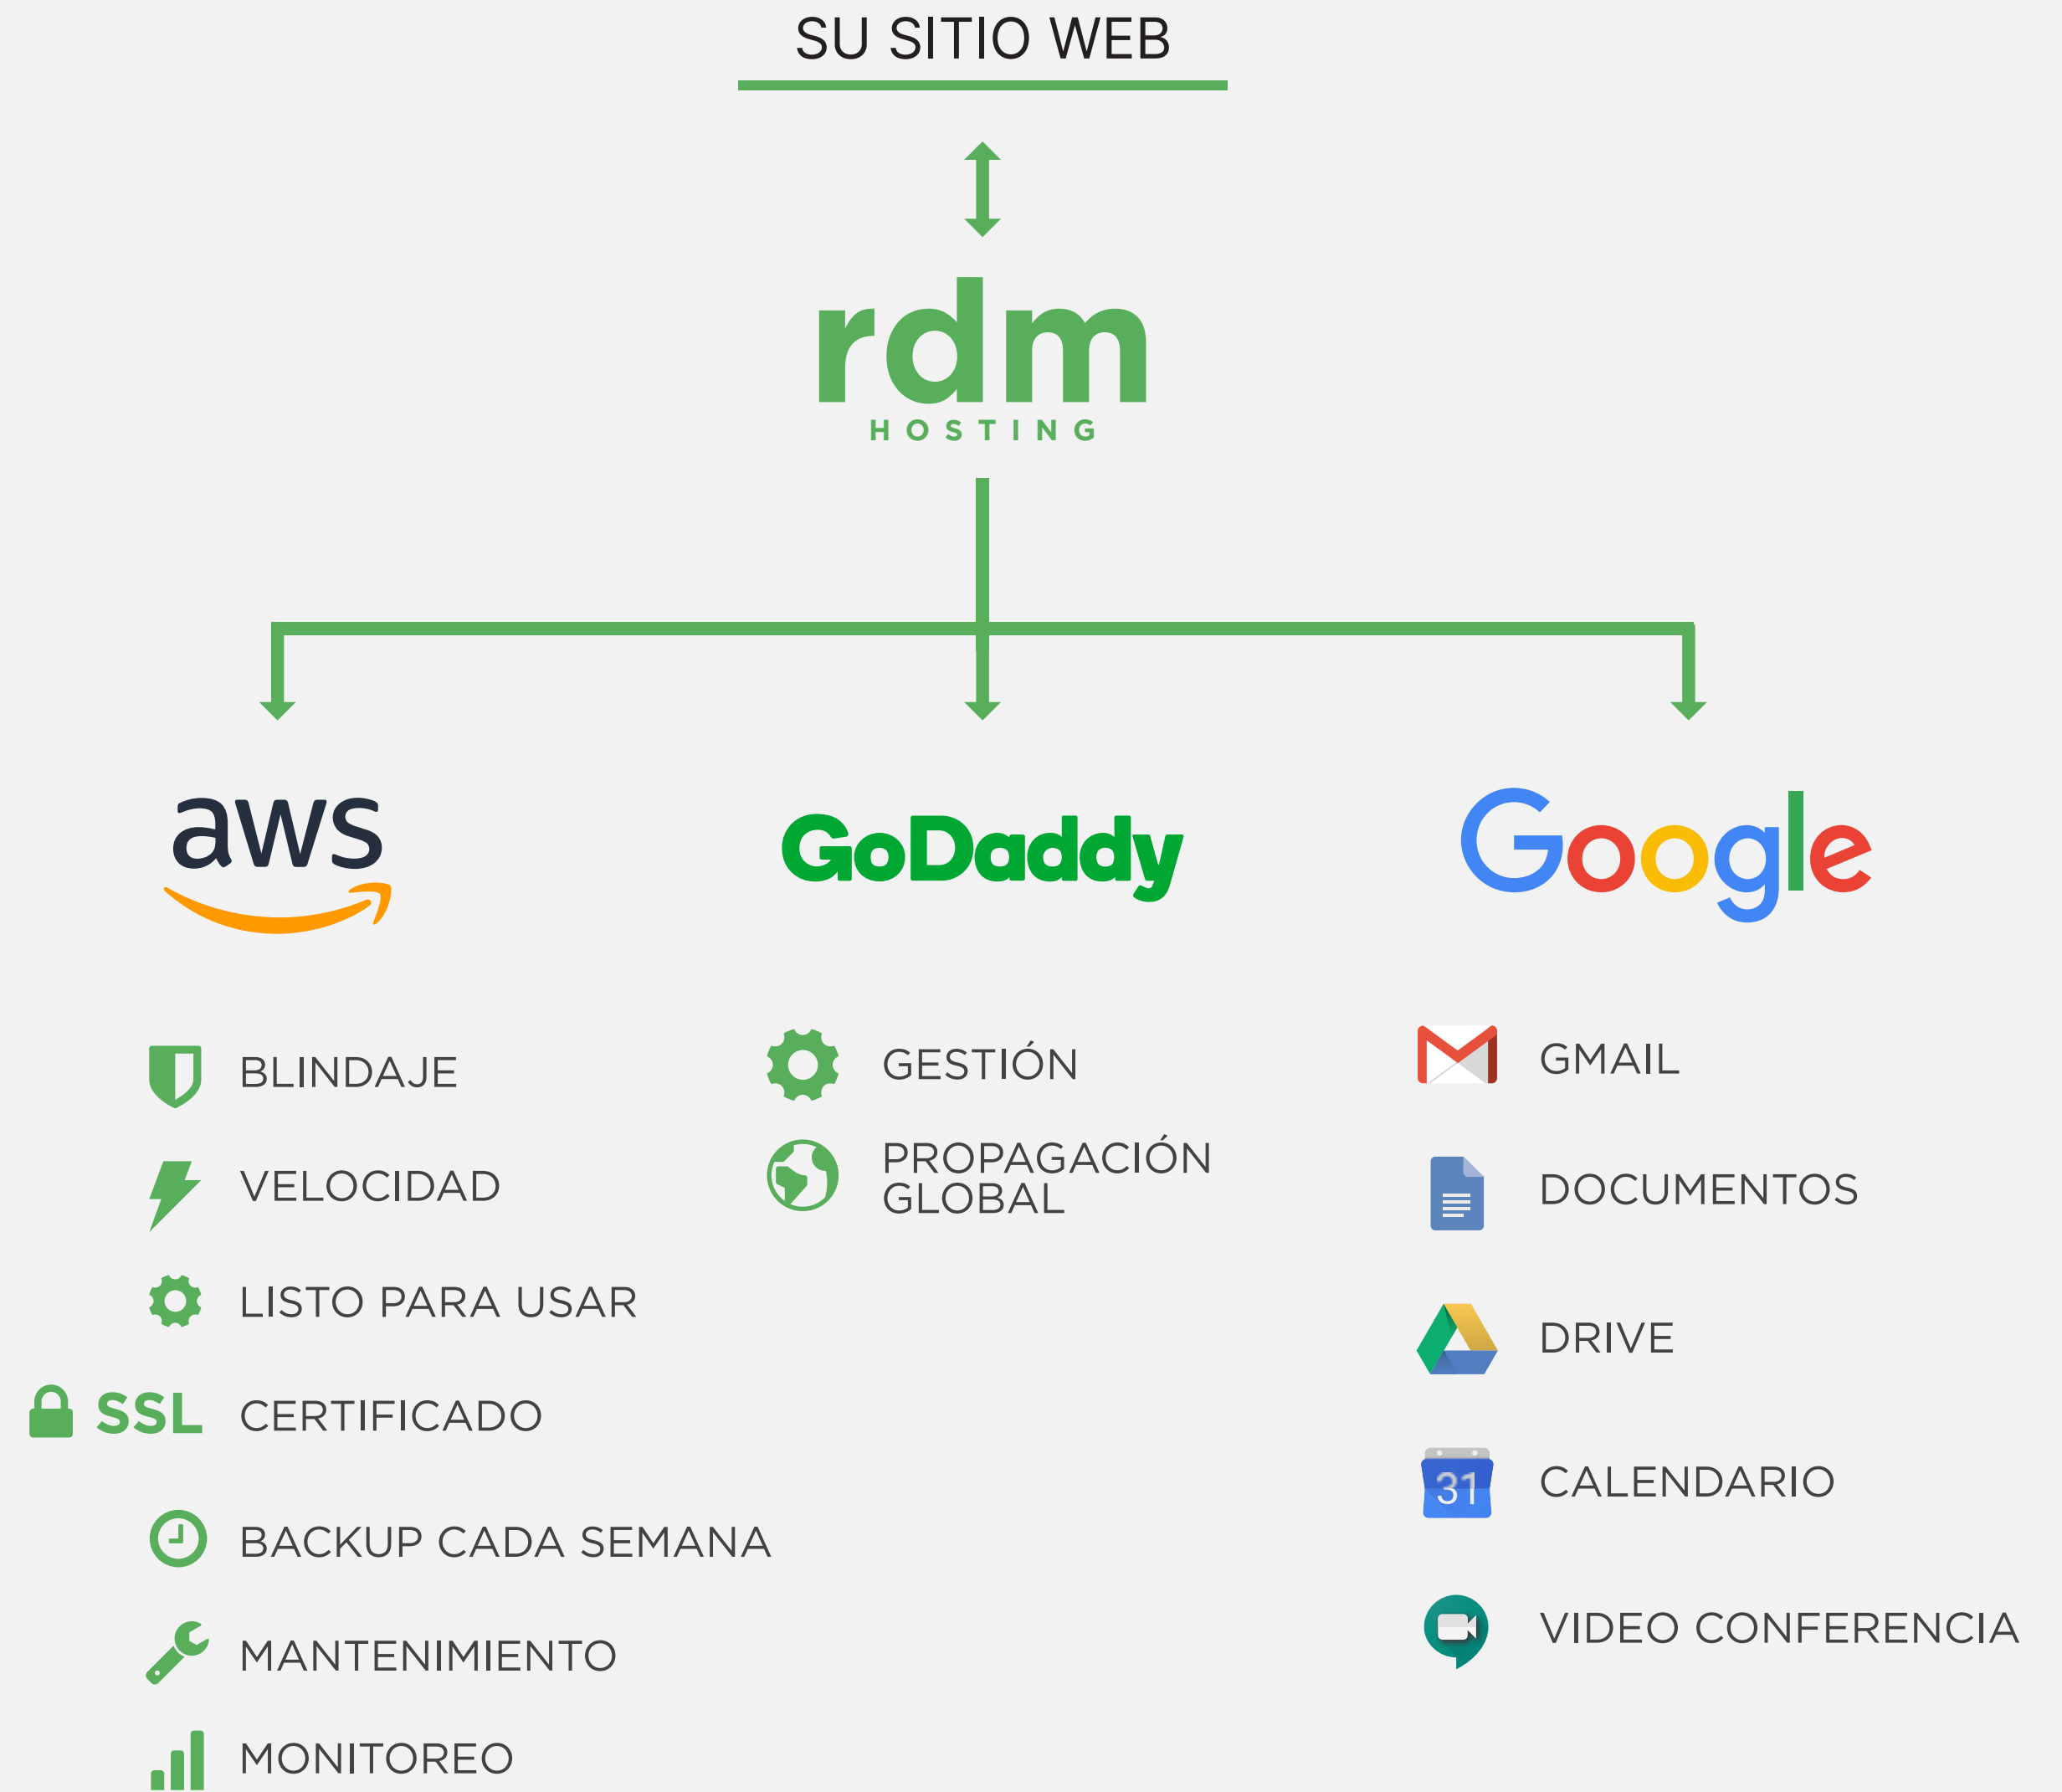

¿Cómo funciona?

Nuestra misión es brindar una solución completa para nuestros clientes de Sitios Web y y Google Ads.

Por eso gestionamos toda la secuencia de configuraciones necesarias para brindar un servicio excepcional en hosting y correo electrónico.